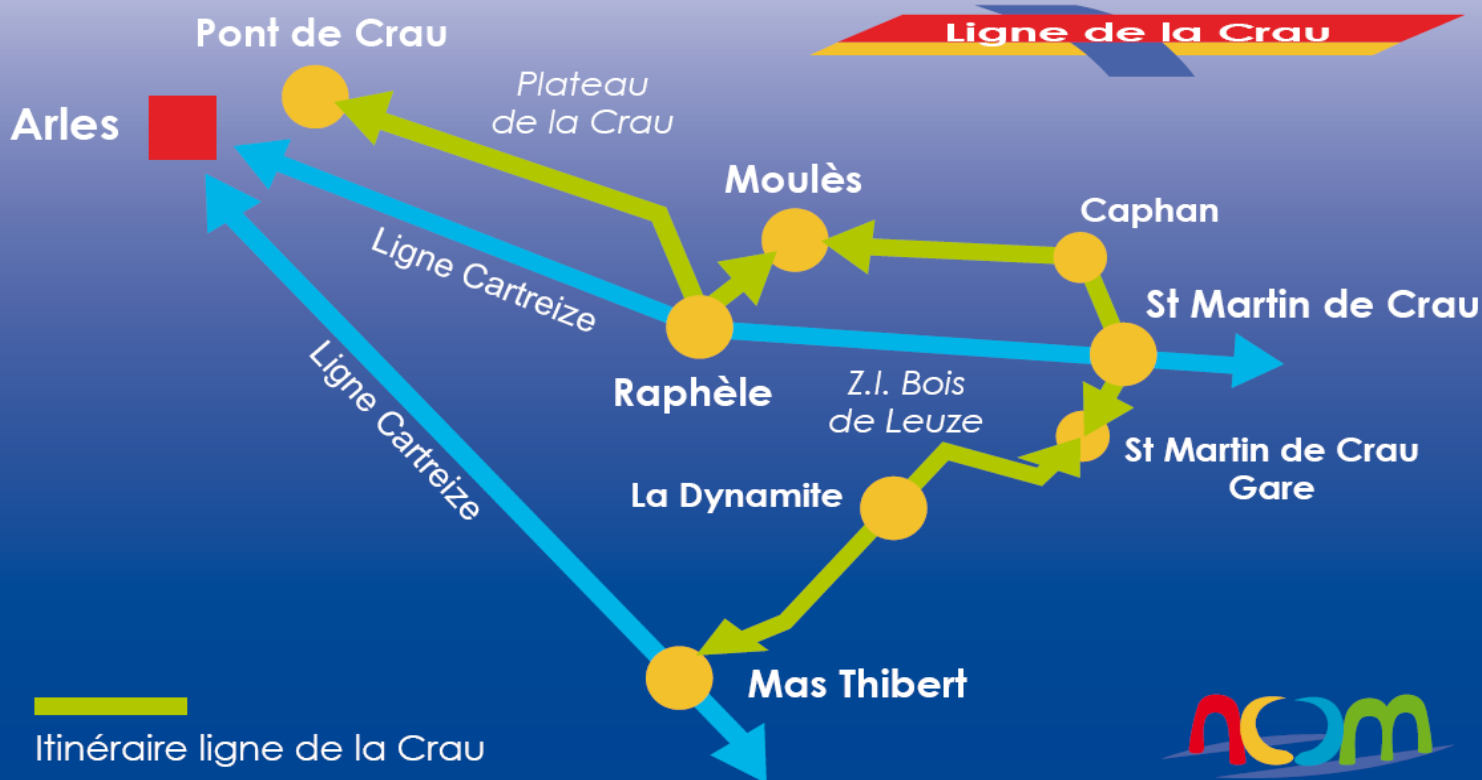

# Ligne de la Crau

PONT-DE-CRAU ↔ RAPHÈLE ↔ MOULÈS ↔ ST-MARTIN-DE-CRAU ↔ MAS-THIBERT

**7 dessertes fixes**

effectuées systématiquement,

**9 dessertes facultatives**

à réserver au plus tard la veille de votre départ, avant 16h, en appelant

**la Boutique des Transports :**

**0 810 000 816**

N° AZUR : prix d'un appel local

[laboutiquedestransports.com](http://laboutiquedestransports.com)