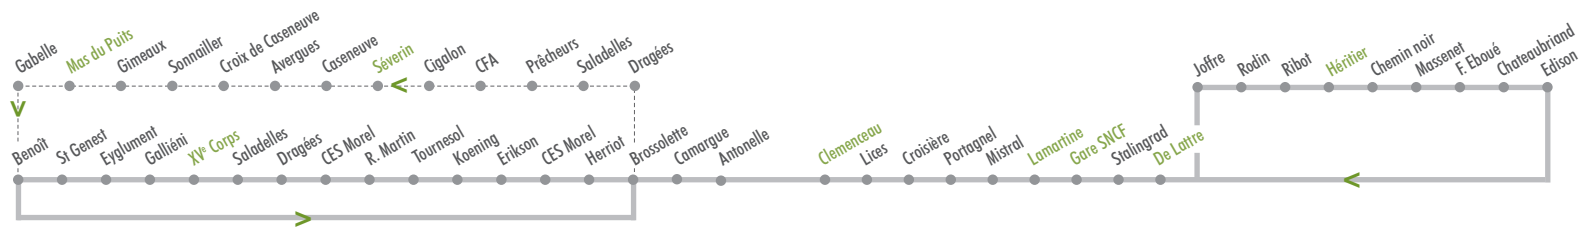

# TRINQUETAILLE <> MONPLAISIR

# TRINQUETAILLE <> MONPLAISIR

du lundi au samedi  
**PÉRIODE SCOLAIRE**

<b>Séverin</b>	-	-	-	-	08:22	-	09:22	09:52	-	-	-	11:52	-	-	-	-	14:22	-	-	15:52	-	-	-	17:52	-	-	-
<b>Mas du Puits</b>	-	-	-	-	08:31	-	09:31	10:01	-	-	-	12:01	-	-	-	-	14:31	-	-	16:01	-	-	-	18:01	-	-	-
<b>XV<sup>e</sup> Corps</b>	06:33	06:57	07:20	08:00	-	09:05	-	-	10:30	11:00	11:30	-	12:30	13:00	13:30	14:00	-	15:00	15:30	-	16:30	17:00	17:32	-	18:35	18:59	19:26
<b>Clemenceau</b>	06:40	07:05	07:35	08:15	08:45	09:15	09:45	10:15	10:45	11:15	11:45	12:18	12:45	13:15	13:45	14:15	14:45	15:15	15:45	16:15	16:45	17:18	17:45	18:15	18:45	19:15	19:30
<b>Lamartine</b>	06:44	07:11	07:41	08:21	08:51	09:21	09:51	10:21	10:51	11:21	11:51	12:24	12:51	13:21	13:51	14:21	14:51	15:21	15:51	16:21	16:51	17:24	17:51	18:21	18:51	19:21	-
<b>Gare SNCF</b>	06:45	07:12	-	-	-	-	-	-	-	-	-	-	-	-	-	-	-	-	-	-	16:53	-	17:53	-	-	-	-
<b>De Lattre</b>	06:48	07:16	07:45	08:23	08:53	09:23	09:53	10:23	10:53	11:23	11:53	12:26	12:53	13:23	13:53	14:23	14:53	15:23	15:53	16:23	16:56	17:26	17:56	18:23	18:53	19:23	-
<b>Héritier</b>	06:51	07:19	07:49	08:27	08:57	09:27	09:57	10:27	10:57	11:27	11:57	12:30	12:57	13:27	13:57	14:27	14:57	15:27	15:57	16:27	17:00	17:30	18:00	18:27	18:57	19:27	-

## TRINQUETAILLE >

## > MONPLAISIR