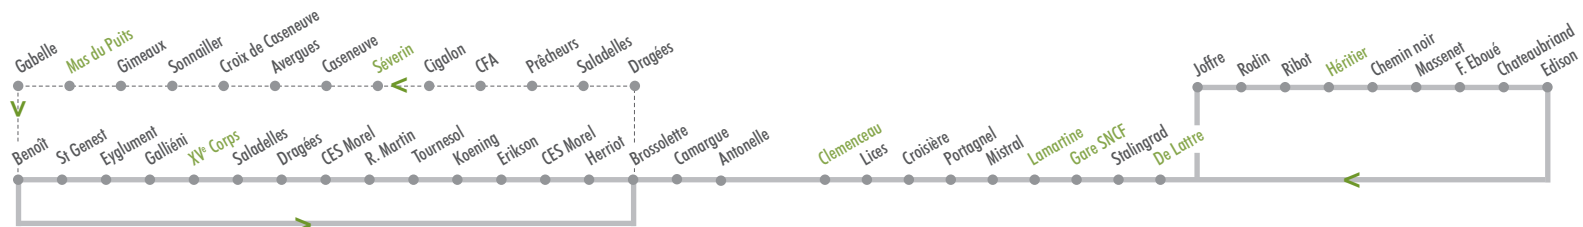

# TRINQUETAILLE <> MONPLAISIR

# TRINQUETAILLE <> MONPLAISIR

du lundi au samedi  
**PÉRIODE DE VACANCES\***

\* voir les dates p54

Séverin	-	-	-	-	08:18	-	09:27	-	-	-	11:47	-	-	13:32	-	-	15:17	-	16:27	-	17:40	-	-	-
XV° Corps	06:33	06:54	07:25	07:54	-	09:07	-	10:15	10:49	11:25	-	12:35	13:10	-	14:19	14:54	-	16:07	-	17:17	-	18:24	19:00	19:21
Clemenceau	06:40	07:10	07:40	08:10	08:45	09:20	09:55	10:30	11:05	11:40	12:15	12:50	13:25	14:00	14:35	15:10	15:45	16:20	16:55	17:30	18:05	18:40	19:10	19:26
Lamartine	06:45	07:16	07:46	08:16	08:51	09:26	10:01	10:36	11:11	11:46	12:21	12:56	13:31	14:06	14:41	15:16	15:51	16:26	17:01	17:36	18:11	18:46	19:16	-
Gare SNCF	06:47	-	07:48	-	-	-	-	-	-	-	-	-	-	-	-	-	-	-	-	-	18:13	-	-	-
De Lattre	06:49	07:18	07:49	08:18	08:53	09:28	10:03	10:38	11:13	11:48	12:23	12:58	13:33	14:08	14:43	15:18	15:53	16:28	17:03	17:38	18:15	18:48	19:18	-
Héritier	06:53	07:22	07:52	08:22	08:57	09:32	10:07	10:42	11:17	11:52	12:27	13:02	13:37	14:12	14:47	15:22	15:57	16:32	17:07	17:42	18:17	18:52	19:22	-

## TRINQUETAILLE >

## > MONPLAISIR